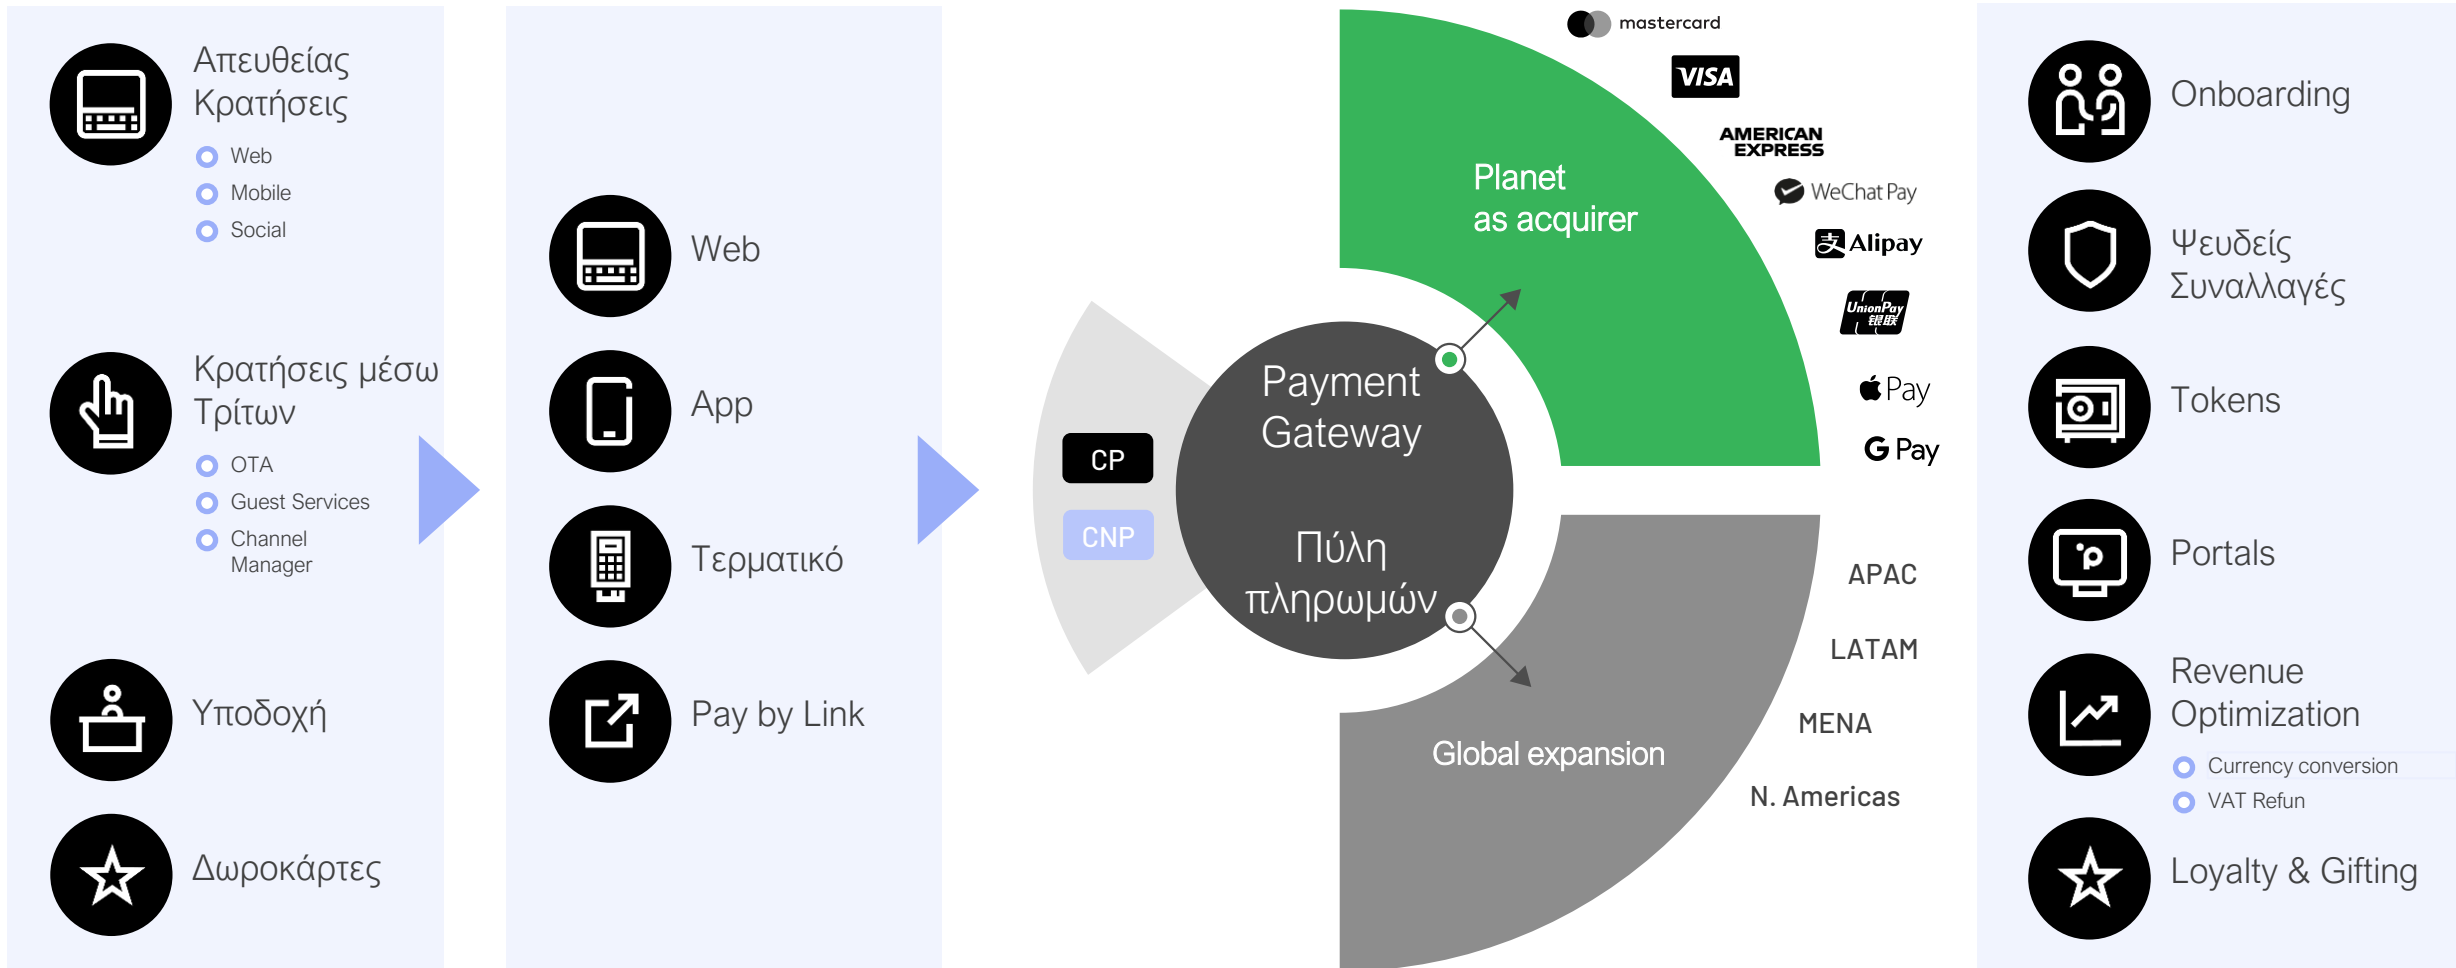

# Γιατί να συνεργαστείτε με την Planet?

Προσφέρουμε μια ενιαία, ευέλικτη πλατφόρμα σε κάθε κανάλι, οπουδήποτε, για να προσφέρουμε μια καλύτερη εμπειρία πελατών που αποφέρει πρόσθετα έσοδα!

 API ενιαίας πλατφόρμας

 Φυσική Παρουσία

 Online

 Μέσω Κινητού

 Παγκόσμια δυνατότητα

 Κάθετη ενσωμάτωση

 Ευέλικτη προσέγγιση

 Υπηρεσίες προστιθέμενης αξίας που παράγουν έσοδα

# Η λύση μας στον Τομέα Φιλοξενίας

Λογισμικό Φιλοξενίας

Εμπορικά κανάλια

Υπηρεσίες